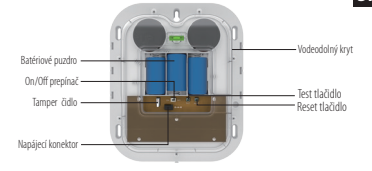

Product Overview

Specifications

-Power Supply	DC12V 1A
-Battery	3x(D/LR20) dry cells
-Transmission Distance	Up to 200m without obstacle
-Standby Current	≤110 uA
-Working Current	≤400 mA
-Siren Volume	115dB@30cm
-Lens Color	Red
-Working Temperature	-20°C~60°C
-Humidity	90%rh (non-condensing)
-IP Grade	IP54
-Bubble Level	Yes
-Tamper Device	Supported
-Prompt Light and Tone Adjustment	Supported
-Battery Standby Time	36 Months
-Housing Material	PC+ABS+Anti-UV
-Weight	950.7g(battery not included) 1369.8(battery included)
-Dimensions(L*W*H)	240mm*220mm*70mm

Pairing with Alarm Panel

*Test: You can also press "Test" button in App to check whether the siren is paired successfully or not.

Accessories

Lighting Effects

Working Status	Home Arm	Arm	Disarm	SOS
Lighting Position	Right	Left	Both	Both
Lighting Modes	Off/On/Flash	Off/On/Flash	Off/On/Flash	Flash Sharply

Popis zařízení

Specifikace

-Napájení	DC12V 1A
-Baterie	3x D(LR20)
-Dosah bezdrát. přenosu	Až 200m bez překážek
-Pohotovostní odběr	≤110 uA
-Maximální odběr	≤400 mA
-Hlasitost sirény	115dB@30cm
-Barva výtřašly	Červená
-Pracovní teplota	-20°C~60°C
-Vlhkost	90%rh (bez kondenzace)
-IP zařízení	IP54
-Vodováha	ANO
-Tamper zařízení	ANO
-Změna tónu a hlasitosti sirény	ANO
-Pohotovostní výdrž na baterie	36 Měsíců
-Materiál krytu	PC+ABS+Anti-UV
-Váha	950.7g(bez baterie) 1369.8(včetně baterie)
-Rozměry (D×S×H)	240mm × 220mm × 70mm

Světelná signalizace

Status jednotky	Režim doma	Aktivováno	Deaktivováno	SOS
Poloha LED indik.	Pravá	Levá	Celá	Celá
Režim signalizace	Vyp/Zap/Bliká	Vyp/Zap/Bliká	Vyp/Zap/Bliká	Bliká rychle

Opis zariadenie

Specifikácie