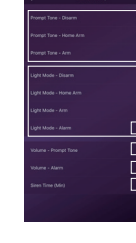

Product Overview

Specifications

-Power Supply	DC12V 1A
-Battery	3x(D/LR20) dry cells
-Transmission Distance	Up to 200m without obstacle
-Standby Current	≤110 uA
-Working Current	≤400 mA
-Siren Volume	115dB@30cm
-Lens Color	Red
-Working Temperature	-20°C~60°C
-Humidity	90%rh (non-condensing)
-IP Grade	IP54
-Bubble Level	Yes
-Tamper Device	Supported
-Prompt Light and Tone Adjustment	Supported
-Battery Standby Time	36 Months
-Housing Material	PC+ABS+Anti-UV
-Weight	950.7g(battery not included) 1369.8(battery included)
-Dimensions(L*W*H)	240mm*220mm*70mm

Pairing with Alarm Panel

*Test: You can also press "Test" button in App to check whether the siren is paired successfully or not.

Accessories

Lighting Effects

Working Status	Home Arm	Arm	Disarm	SOS
Lighting Position	Right	Left	Both	Both
Lighting Modes	Off/On/Flash	Off/On/Flash	Off/On/Flash	Flash Sharply

Popis zařízení

Specifikace

-Napájení	DC12V 1A
-Baterie	3x D(LR20)
-Dosah bezdrát. přenosu	Až 200m bez překážek
-Pohotovostní odběr	≤110 uA
-Maximální odběr	≤400 mA
-Hlasitost sirény	115dB@30cm
-Barva výtřašly	Červená
-Pracovní teplota	-20°C~60°C
-Vlhkost	90%rh (bez kondenzace)
-IP zařízení	IP54
-Vodováha	ANO
-Tamper zařízení	ANO
-Změna tónu a hlasitosti sirény	ANO
-Pohotovostní výdrž na baterie	36 Měsíců
-Materiál krytu	PC+ABS+Anti-UV
-Váha	950.7g(bez baterie) 1369.8(včetně baterie)
-Rozměry (D×S×H)	240mm × 220mm × 70mm

Světelná signalizace

Status jednotky	Režim doma	Aktivováno	Deaktivováno	SOS
Poloha LED indik.	Pravá	Levá	Celá	Celá
Režim signalizace	Vyp/Zap/Bliká	Vyp/Zap/Bliká	Vyp/Zap/Bliká	Bliká rychle

Opis zariadenie

Specifikácie