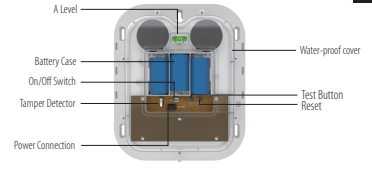

Product Overview

Specifications

-Power Supply	DC12V 1A
-Battery	3x(D/LR20) dry cells
-Transmission Distance	Up to 200m without obstacle
-Standby Current	≤110 uA
-Working Current	≤400 mA
-Siren Volume	115dB@30cm
-Lens Color	Red
-Working Temperature	-20°C~60°C
-Humidity	90%rh (non-condensing)
-IP Grade	IP54
-Bubble Level	Yes
-Tamper Device	Supported
-Prompt Light and Tone Adjustment	Supported
-Battery Standby Time	36 Months
-Housing Material	PC+ABS+Anti-UV
-Weight	950.7g(battery not included) 1369.8(battery included)
-Dimensions(L*W*H)	240mm*220mm*70mm

Pairing with Alarm Panel

*Test: You can also press "Test" button in App to check whether the siren is paired successfully or not.

Accessories

Lighting Effects

Working Status	Home Arm	Arm	Disarm	SOS
Lighting Position	Right	Left	Both	Both
Lighting Modes	Off/On/Flash	Off/On/Flash	Off/On/Flash	Flash Sharply

Popis zařízení

Specifikace

-Napájení	DC12V 1A
-Baterie	3x D(LR20)
-Dosah bezdrát. přenosu	Až 200m bez překážek
-Pohotovostní odběr	≤110 uA
-Maximální odběr	≤400 mA
-Hlasitost sirény	115dB@30cm
-Barva výtřašly	Červená
-Pracovní teplota	-20°C~60°C
-Vlhkost	90%rh (bez kondenzace)
-IP zařízení	IP54
-Vodováha	ANO
-Tamper zařízení	ANO
-Změna tónu a hlasitosti sirény	ANO
-Pohotovostní výdrž na baterie	36 Měsíců
-Materiál krytu	PC+ABS+Anti-UV
-Váha	950.7g(bez baterie) 1369.8(včetně baterie)
-Rozměry (D×S×H)	240mm × 220mm × 70mm

Světelná signalizace

Status jednotky	Režim doma	Aktivováno	Deaktivováno	SOS
Poloha LED indik.	Pravá	Levá	Celá	Celá
Režim signalizace	Vyp/Zap/Bliká	Vyp/Zap/Bliká	Vyp/Zap/Bliká	Bliká rychle

Opis zariadenie

Specifikácie