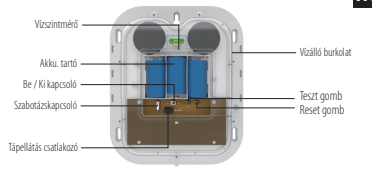

Product Overview

Specifications

-Power Supply	DC12V 1A
-Battery	3x(D/LR20) dry cells
-Transmission Distance	Up to 200m without obstacle
-Standby Current	≤110 uA
-Working Current	≤400 mA
-Siren Volume	115dB@30cm
-Lens Color	Red
-Working Temperature	-20°C~60°C
-Humidity	90%rh (non-condensing)
-IP Grade	IP54
-Bubble Level	Yes
-Tamper Device	Supported
-Prompt Light and Tone Adjustment	Supported
-Battery Standby Time	36 Months
-Housing Material	PC+ABS+Anti-UV
-Weight	950.7g(battery not included) 1369.8(battery included)
-Dimensions(L*W*H)	240mm*220mm*70mm

Pairing with Alarm Panel

*Test: You can also press "Test" button in App to check whether the siren is paired successfully or not.

Accessories

Lighting Effects

Working Status	Home Arm	Arm	Disarm	SOS
Lighting Position	Right	Left	Both	Both
Lighting Modes	Off/On/Flash	Off/On/Flash	Off/On/Flash	Flash Sharply

Popis zařízení

Specifikace

-Napájení	DC12V 1A
-Baterie	3x D(LR20)
-Dosah bezdrát. přenosu	Až 200m bez překážek
-Pohotovostní odběr	≤110 uA
-Maximální odběr	≤400 mA
-Hlasitost sirény	115dB@30cm
-Barva výtřašly	Červená
-Pracovní teplota	-20°C~60°C
-Vlhkost	90%rh (bez kondenzace)
-IP zařízení	IP54
-Vodováha	ANO
-Tamper zařízení	ANO
-Změna tónu a hlasitosti sirény	ANO
-Pohotovostní výdrž na baterie	36 Měsíců
-Materiál krytu	PC+ABS+Anti-UV
-Váha	950.7g(bez baterie) 1369.8(včetně baterie)
-Rozměry (D×S×H)	240mm × 220mm × 70mm

Světelná signalizace

Status jednotky	Režim doma	Aktivováno	Deaktivováno	SOS
Poloha LED indik.	Pravá	Levá	Celá	Celá
Režim signalizace	Vyp/Zap/Bliká	Vyp/Zap/Bliká	Vyp/Zap/Bliká	Bliká rychle

Opis zariadenie

Specifikácie