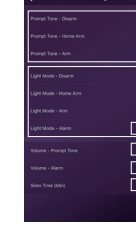

Product Overview

Specifications

-Power Supply	DC12V 1A
-Battery	3x(D/LR20) dry cells
-Transmission Distance	Up to 200m without obstacle
-Standby Current	≤110 uA
-Working Current	≤400 mA
-Siren Volume	115dB@30cm
-Lens Color	Red
-Working Temperature	-20°C~60°C
-Humidity	90%rh (non-condensing)
-IP Grade	IP54
-Bubble Level	Yes
-Tamper Device	Supported
-Prompt Light and Tone Adjustment	Supported
-Battery Standby Time	36 Months
-Housing Material	PC+ABS+Anti-UV
-Weight	950.7g(battery not included) 1369.8(battery included)
-Dimensions(L*W*H)	240mm*220mm*70mm

Pairing with Alarm Panel

*Test: You can also press "Test" button in App to check whether the siren is paired successfully or not.

Accessories

Lighting Effects

Working Status	Home Arm	Arm	Disarm	SOS
Lighting Position	Right	Left	Both	Both
Lighting Modes	Off/On/Flash	Off/On/Flash	Off/On/Flash	Flash Sharply

Popis zařízení

Specifikace

-Napájení	DC12V 1A
-Baterie	3x D(LR20)
-Dosah bezdrát. přenosu	Až 200m bez překážek
-Pohotovostní odběr	≤110 uA
-Maximální odběr	≤400 mA
-Hlasitost sirény	115dB@30cm
-Barva výtřašly	Červená
-Pracovní teplota	-20°C~60°C
-Vlhkost	90%rh (bez kondenzace)
-IP zařízení	IP54
-Vodováha	ANO
-Tamper zařízení	ANO
-Změna tónu a hlasitosti sirény	ANO
-Pohotovostní výdrž na baterie	36 Měsíců
-Materiál krytu	PC+ABS+Anti-UV
-Váha	950.7g(bez baterie) 1369.8(včetně baterie)
-Rozměry (D×S×H)	240mm × 220mm × 70mm

Světelná signalizace

Status jednotky	Režim doma	Aktivováno	Deaktivováno	SOS
Poloha LED indik.	Pravá	Levá	Celá	Celá
Režim signalizace	Vyp/Zap/Bliká	Vyp/Zap/Bliká	Vyp/Zap/Bliká	Bliká rychle

Opis zariadenie

Specifikácie