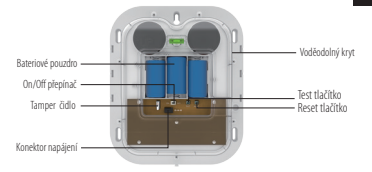

Product Overview

Specifications

-Power Supply	DC12V 1A
-Battery	3x(D/LR20) dry cells
-Transmission Distance	Up to 200m without obstacle
-Standby Current	≤110 uA
-Working Current	≤400 mA
-Siren Volume	115dB@30cm
-Lens Color	Red
-Working Temperature	-20°C~60°C
-Humidity	90%rh (non-condensing)
-IP Grade	IP54
-Bubble Level	Yes
-Tamper Device	Supported
-Prompt Light and Tone Adjustment	Supported
-Battery Standby Time	36 Months
-Housing Material	PC+ABS+Anti-UV
-Weight	950.7g(battery not included) 1369.8(battery included)
-Dimensions(L*W*H)	240mm*220mm*70mm

Pairing with Alarm Panel

*Test: You can also press "Test" button in App to check whether the siren is paired successfully or not.

Accessories

Lighting Effects

Working Status	Home Arm	Arm	Disarm	SOS
Lighting Position	Right	Left	Both	Both
Lighting Modes	Off/On/Flash	Off/On/Flash	Off/On/Flash	Flash Sharply

Popis zařízení

Specifikace

-Napájení	DC12V 1A
-Baterie	3x D(LR20)
-Dosah bezdrát. přenosu	Až 200m bez překážek
-Pohotovostní odběr	≤110 uA
-Maximální odběr	≤400 mA
-Hlasitost sirény	115dB@30cm
-Barva výtřašly	Červená
-Pracovní teplota	-20°C~60°C
-Vlhkost	90%rh (bez kondenzace)
-IP zařízení	IP54
-Vodováha	ANO
-Tamper zařízení	ANO
-Změna tónu a hlasitosti sirény	ANO
-Pohotovostní výdrž na baterie	36 Měsíců
-Materiál krytu	PC+ABS+Anti-UV
-Váha	950.7g(bez baterie) 1369.8(včetně baterie)
-Rozměry (D×S×H)	240mm × 220mm × 70mm

Světelná signalizace

Status jednotky	Režim doma	Aktivováno	Deaktivováno	SOS
Poloha LED indik.	Pravá	Levá	Celá	Celá
Režim signalizace	Vyp/Zap/Bliká	Vyp/Zap/Bliká	Vyp/Zap/Bliká	Bliká rychle

Opis zariadenie

Specifikácie