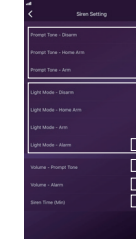

Product Overview

Specifications

-Power Supply	DC12V 1A
-Battery	3x(D/LR20) dry cells
-Transmission Distance	Up to 200m without obstacle
-Standby Current	≤110 uA
-Working Current	≤400 mA
-Siren Volume	115dB@30cm
-Lens Color	Red
-Working Temperature	-20°C~60°C
-Humidity	90%rh (non-condensing)
-IP Grade	IP54
-Bubble Level	Yes
-Tamper Device	Supported
-Prompt Light and Tone Adjustment	Supported
-Battery Standby Time	36 Months
-Housing Material	PC+ABS+Anti-UV
-Weight	950.7g(battery not included) 1369.8(battery included)
-Dimensions(L*W*H)	240mm*220mm*70mm

Pairing with Alarm Panel

*Test: You can also press "Test" button in App to check whether the siren is paired successfully or not.

Accessories

Lighting Effects

Working Status	Home Arm	Arm	Disarm	SOS
Lighting Position	Right	Left	Both	Both
Lighting Modes	Off/On/Flash	Off/On/Flash	Off/On/Flash	Flash Sharply

Popis zařízení

Specifikace

-Napájení	DC12V 1A
-Baterie	3x D(LR20)
-Dosah bezdrát. přenosu	Až 200m bez překážek
-Pohotovostní odběr	≤110 uA
-Maximální odběr	≤400 mA
-Hlasitost sirény	115dB@30cm
-Barva výtřašly	Červená
-Pracovní teplota	-20°C~60°C
-Vlhkost	90%rh (bez kondenzace)
-IP zařízení	IP54
-Vodováha	ANO
-Tamper zařízení	ANO
-Změna tónu a hlasitosti sirény	ANO
-Pohotovostní výdrž na baterie	36 Měsíců
-Materiál krytu	PC+ABS+Anti-UV
-Váha	950.7g(bez baterie) 1369.8(včetně baterie)
-Rozměry (D×S×H)	240mm × 220mm × 70mm

Světelná signalizace

Status jednotky	Režim doma	Aktivováno	Deaktivováno	SOS
Poloha LED indik.	Pravá	Levá	Celá	Celá
Režim signalizace	Vyp/Zap/Bliká	Vyp/Zap/Bliká	Vyp/Zap/Bliká	Bliká rychle

Opis zariadenie

Specifikácie