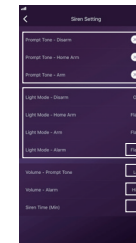

Product Overview

Specifications

-Power Supply	DC12V 1A
-Battery	3x(D/LR20) dry cells
-Transmission Distance	Up to 200m without obstacle
-Standby Current	≤110 uA
-Working Current	≤400 mA
-Siren Volume	115dB@30cm
-Lens Color	Red
-Working Temperature	-20°C~60°C
-Humidity	90%rh (non-condensing)
-IP Grade	IP54
-Bubble Level	Yes
-Tamper Device	Supported
-Prompt Light and Tone Adjustment	Supported
-Battery Standby Time	36 Months
-Housing Material	PC+ABS+Anti-UV
-Weight	950.7g(battery not included) 1369.8(battery included)
-Dimensions(L*W*H)	240mm*220mm*70mm

Pairing with Alarm Panel

*Test: You can also press "Test" button in App to check whether the siren is paired successfully or not.

Accessories

Lighting Effects

Working Status	Home Arm	Arm	Disarm	SOS
Lighting Position	Right	Left	Both	Both
Lighting Modes	Off/On/Flash	Off/On/Flash	Off/On/Flash	Flash Sharply

Popis zařízení

Specifikace

-Napájení	DC12V 1A
-Baterie	3x D(LR20)
-Dosah bezdrát. přenosu	Až 200m bez překážek
-Pohotovostní odběr	≤110 uA
-Maximální odběr	≤400 mA
-Hlasitost sirény	115dB@30cm
-Barva výtřašly	Červená
-Pracovní teplota	-20°C~60°C
-Vlhkost	90%rh (bez kondenzace)
-IP zařízení	IP54
-Vodováha	ANO
-Tamper zařízení	ANO
-Změna tónu a hlasitosti sirény	ANO
-Pohotovostní výdrž na baterie	36 Měsíců
-Materiál krytu	PC+ABS+Anti-UV
-Váha	950.7g(bez baterie) 1369.8(včetně baterie)
-Rozměry (D×S×H)	240mm × 220mm × 70mm

Světelná signalizace

Status jednotky	Režim doma	Aktivováno	Deaktivováno	SOS
Poloha LED indik.	Pravá	Levá	Celá	Celá
Režim signalizace	Vyp/Zap/Bliká	Vyp/Zap/Bliká	Vyp/Zap/Bliká	Bliká rychle

Opis zariadenie

Specifikácie